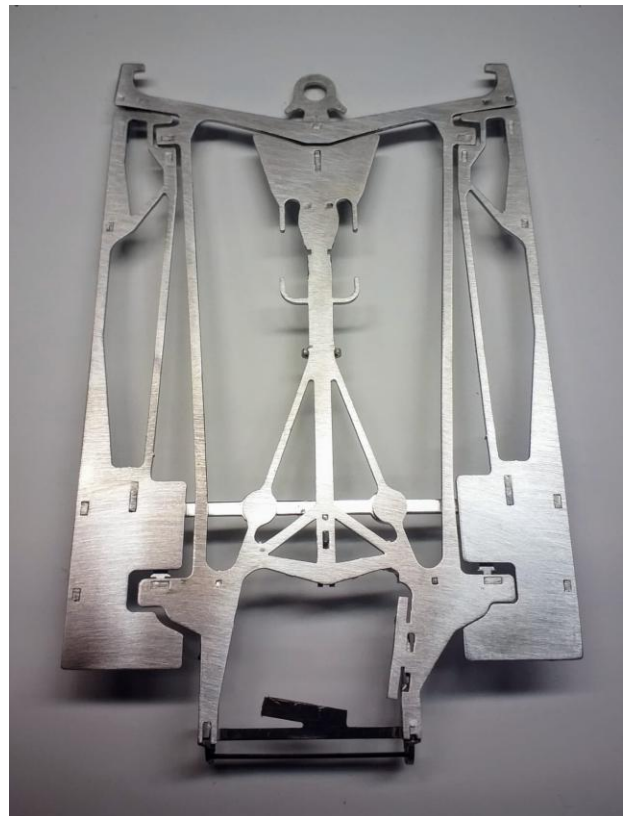

### Telaio lazy 24 standard

Vista da sopra

Vista da sotto

### Telaio lazy 24 traversa avanzata

Vista da sopra

Vista da sotto

**Telaio lazy 24 brushless**

Vista da sopra

Vista da sotto

**Telaio bandito 1/32 light modello "baby"**

Vista da sopra

Vista da sotto

Telaio bandito 1/32 light modello "baby" brushless

Vista da sopra

Vista da sotto

Black Phanter OR 2023 1/32

Vista da sopra

Vista da sotto

Tiger OR 2023 light 1/24

Vista da sopra

Vista da sotto

Tiger OR 2024 light 1/24 brushless

Vista da sopra

Vista da sotto

Black Phanter OR 2024 1/32 brushless

Vista da sopra

Vista da sotto